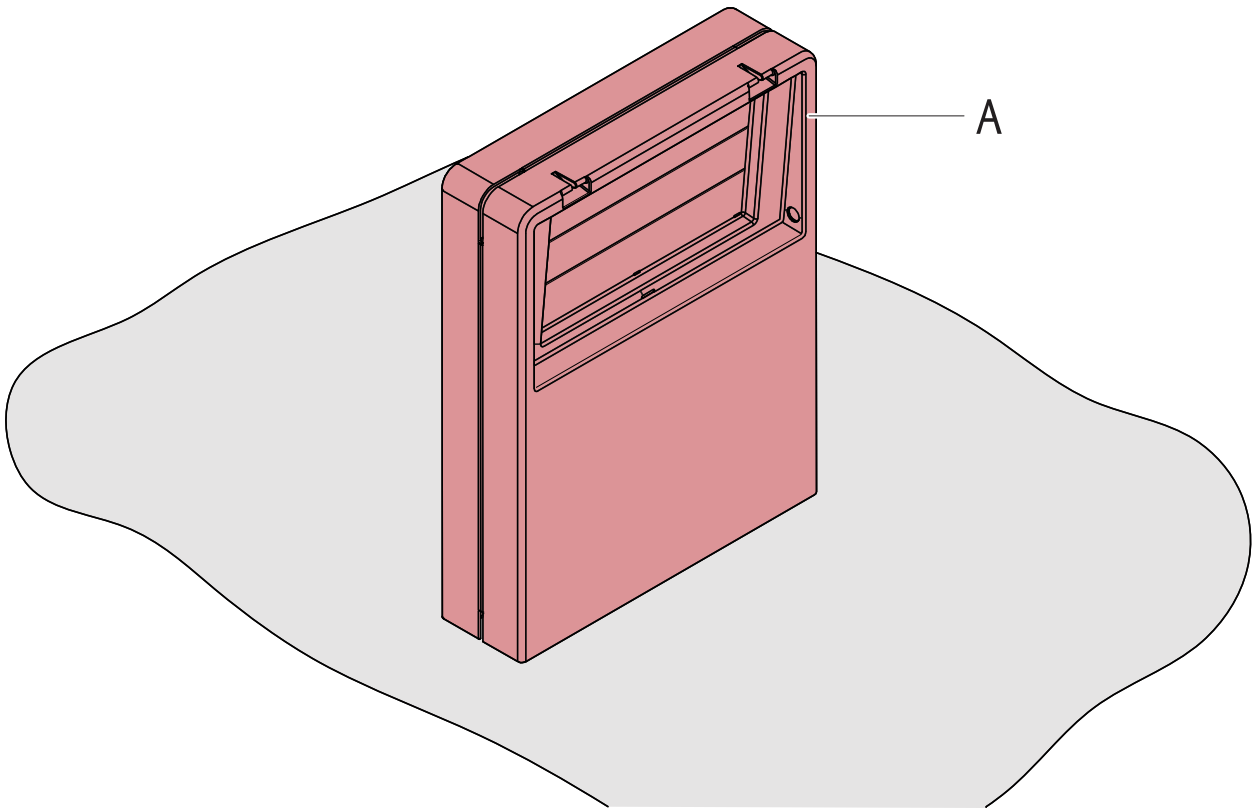

D (4x)

B (1x)

E (2x)

C (1x)

G (2x)

7