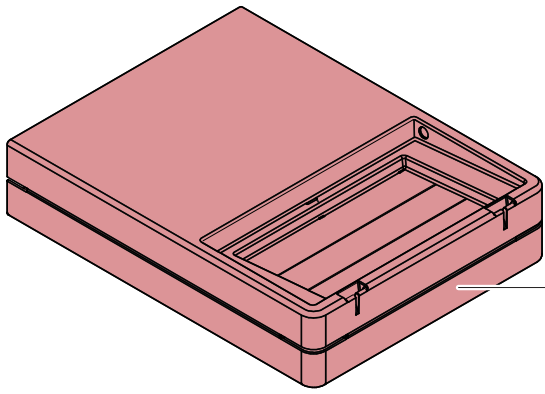

JAIPUR

SUNLOUNGER

JAIPUR SUNLOUNGER V.1.5 / 586875 / 442283

586875

AMERICA
 EUROPE
 - Geprüfte Sicherheit
 - EN 581

MAX 110 kg
240 lbs

< 40 < 104
 °C °F
 > 0 > 32

A (1x)