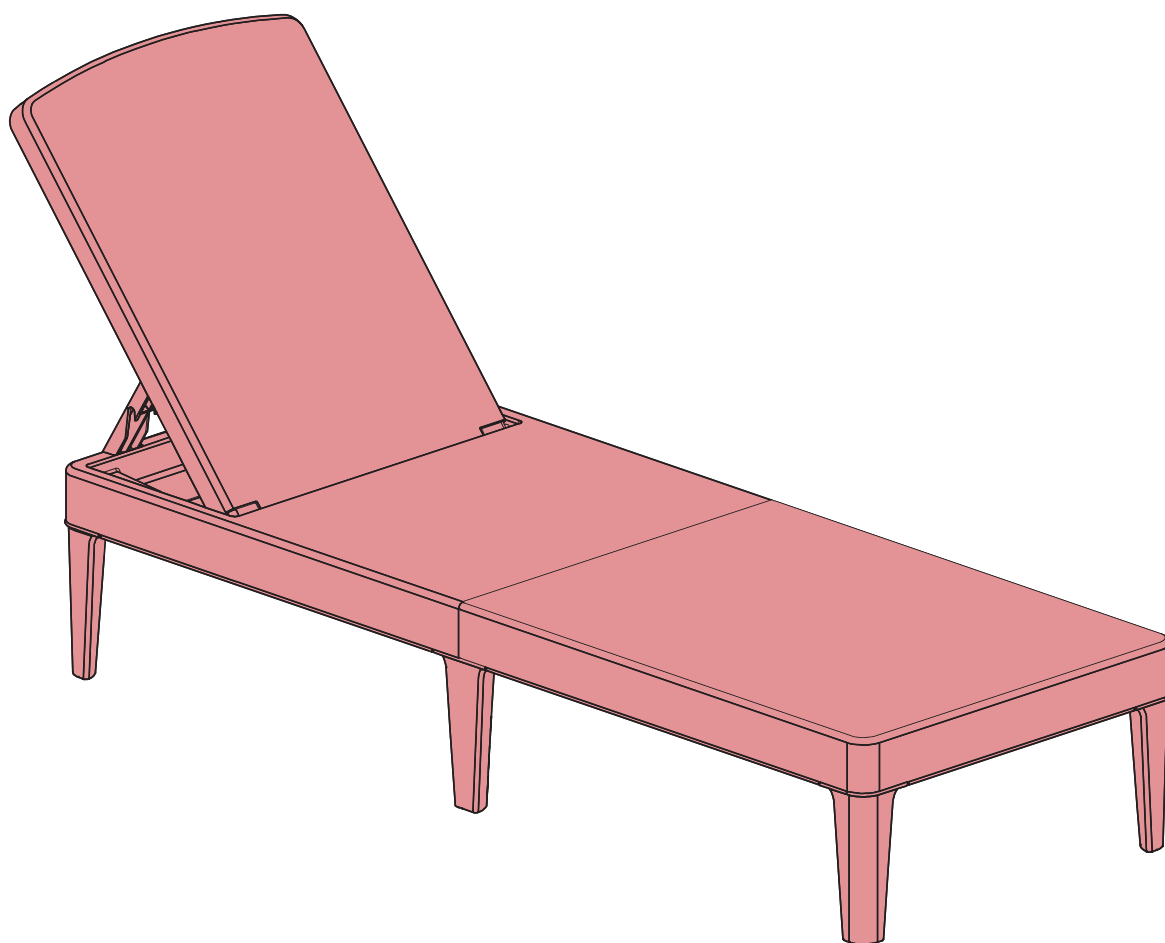

JAIPUR

SUNLOUNGER

JAIPUR SUNLOUNGER V.1.5 / 586875 / 442283

586875

AMERICA
 EUROPE
 - Geprüfte Sicherheit
 - EN 581

MAX 110 kg
240 lbs

< 40 < 104
 °C °F
 > 0 > 32

A (1x)